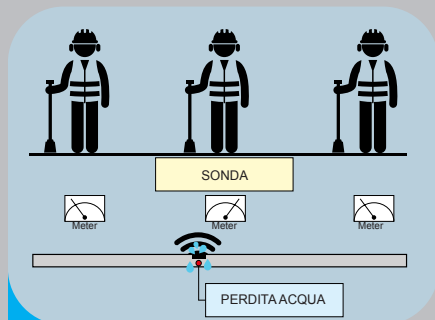

**Profondità massima 30 cm**

**Sensori ad alta sensibilità**

**Amplificazione ad alto guadagno**

**Compatto e leggero**

**Sonde di ascolto per ogni esigenza**

**Filtri ad alta efficienza**

**AquaLeak 100** è uno strumento che permette di localizzare in modo puntuale le perdite idriche da tubazioni sottostradali o in impianti interni. Il rumore della perdita viene trasmesso attraverso l'acqua e può essere rilevato con la Sonda a Puntale (SP) posizionandola a contatto diretto con valvole, idranti o raccordi sulla tubazione oggetto della ricerca.

#### 1 Sonda a Puntale con treppiede per perdite in locali chiusi con tubazioni a bassa profondità

La sofisticata sensoristica abbinata ad una raffinata elettronica amplificano il rumore e tramite le cuffie con capsule HiFi permettono all'operatore di localizzare con precisione il punto di perdita. L'indicazione a LED ed il rumore della perdita aumentano avvicinandosi alla stessa. I filtri digitali eliminano fastidiosi rumori indesiderati. la Sonda a Puntale

#### Sonda a Puntale (SP)

Sonda per rilevare eventuali perdite sulle Reti Acquedotto appoggiandola su punti accessibili della rete (idranti, valvole, etc)

#### Treppiede

Avvitato sulla Sonda a Puntale permette di localizzare perdite interrate in impianti domestici e basse profondità della tubazione